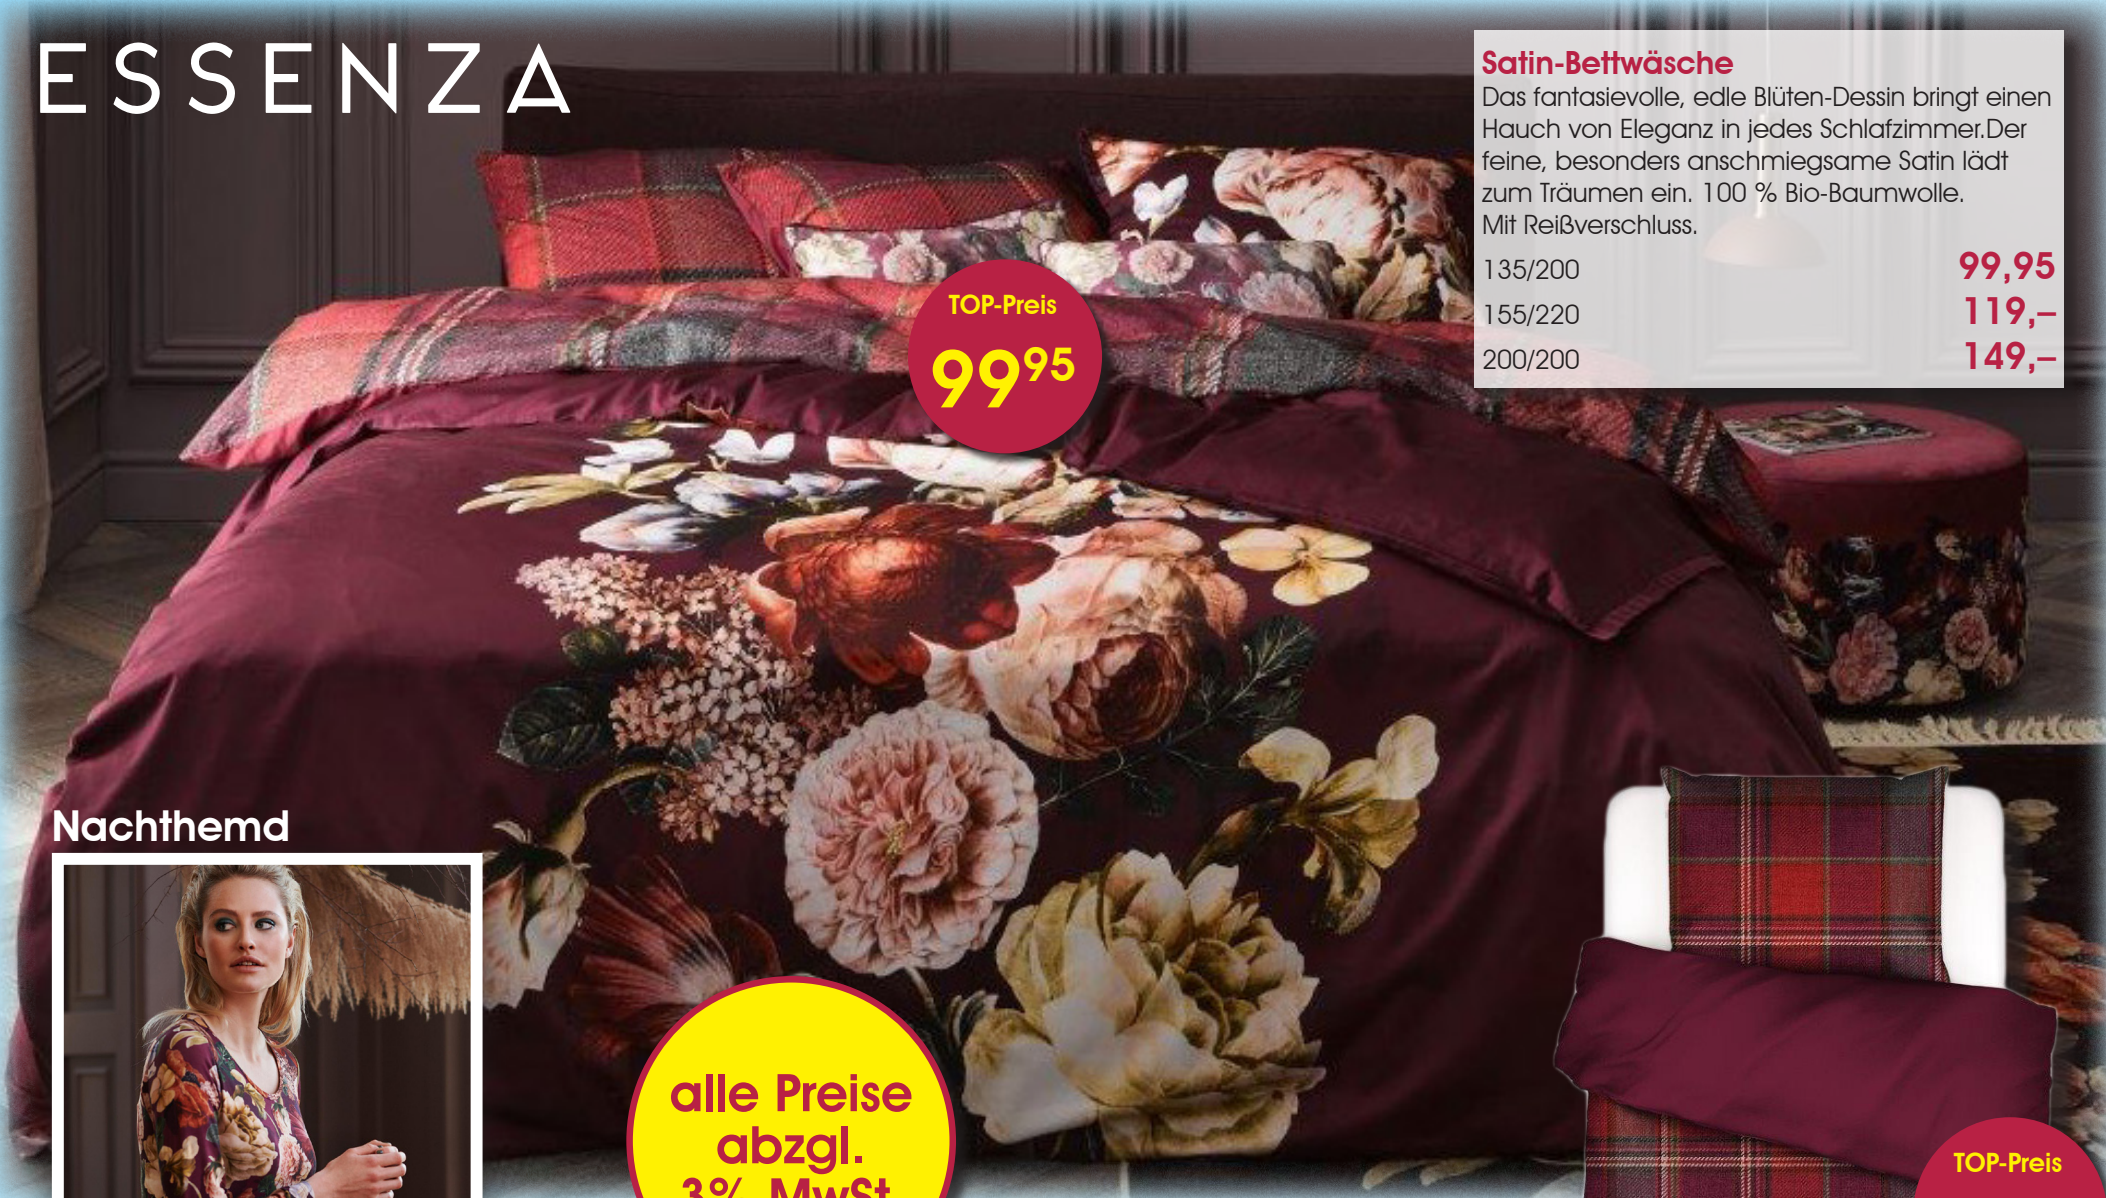

Geschenkideen bei Betten Striebel

ESSENZA

Satin-Bettwäsche

Das fantasievolle, edle Blüten-Dessin bringt einen Hauch von Eleganz in jedes Schlafzimmer. Der feine, besonders anschmiegsame Satin lädt zum Träumen ein. 100 % Bio-Baumwolle. Mit Reißverschluss.

135/200	99,95
155/220	119,-
200/200	149,-

TOP-Preis
99,95

Nachthemd