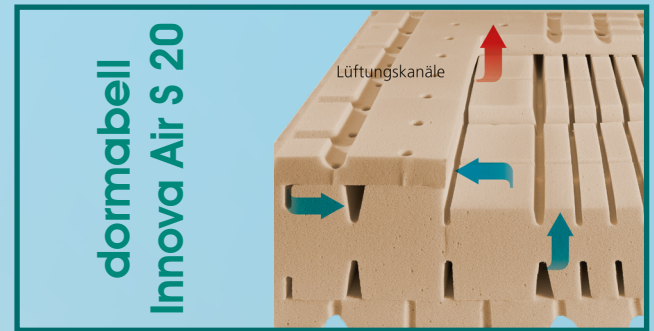

alle Preise abzgl. 3% MwSt.

Lieferung frei Haus!
Kostenfreie Entsorgung Ihrer alten Matratzen und Roste.

Perfekte Ergonomie + optimales Schlafklima

Höchster Liegekomfort durch AirCon Cell®-Schaum der mit Anteilen nachwachsender Rohstoffe hergestellt wird. Die besondere High-Tech-Einlage lässt die Luft ungehindert durch die Matratze zirkulieren. Im Vergleich zu bisher üblichen Belüftungstechniken gewährleistet die Einlage auch unter dem Gewicht des Schlafers ständigen Luftaustausch und ein behagliches Schlafklima. Bezug mit Schafschurwolle versteppt.

90/190, 90/200, 100/200	879,-
140/200	1.349,-
160/200	1.549,-

Perfekte Ergonomie + exzellenter Komfort

Im Vergleich zu der dormabell Innova Air S 16 bietet diese Matratze mehr Komfort. Ideal für Menschen, die sich einen Liegekomfort der Extraklasse wünschen – mit dem Anspruch an ergonomische und klimatische Eigenschaften. Besonders für Schläfer, die eine anschniegelsame Matratzenoberfläche bevorzugen. In der Ausführung extrafest auch für Gewichtsklassen bis ca. 140 kg zu empfehlen.

90/190, 90/200, 100/200	999,-
120/200	1.369,-
140/200	1.579,-

Perfekte Ergonomie + Schlafkomfort der Extraklasse

Im Vergleich zu anderen Schaum-Matratzen bietet die dormabell Innova Air S 20 noch mehr Komfort. Dank MTS-biosyn®, einer völlig neuen Schaum-Qualität auf natürlicher Basis, wird eine hohe Oberflächen-Elastizität und Druckentlastung bei gleichzeitiger ergonomisch optimaler Stützkraft erreicht. Bezug mit Schafschurwolle versteppt.